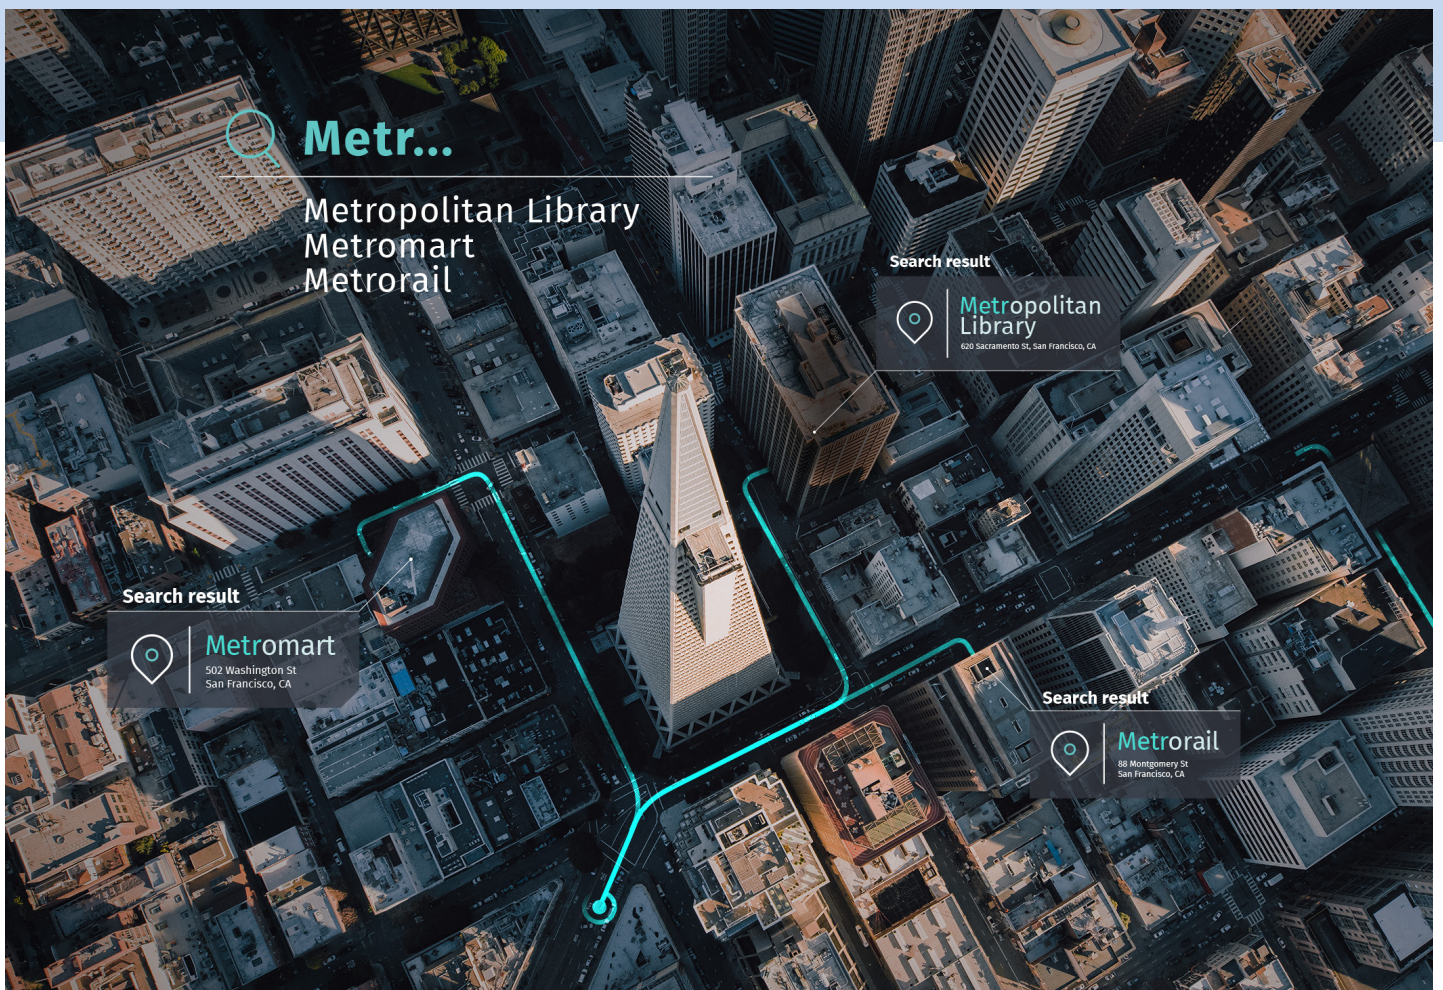

統合された位置情報サービスによる カスタムアプリケーション機能の追加

データをコンパイルして地図の形式を整えたら、アプリケーションに必要な主要機能の構築に取り掛かれます。

HERE Workspaceユーザーは、検索とジオコーディング、ベクタータイル、ルート検索、乗換案内といった4つの統合された位置情報サービスを活用して、カスタマイズかつパーソナライズされたWebアプリケーションやモバイルアプリケーションを構築できます。

これらの産業用途品質のAPIは位置情報に関わる複雑な問題の解決をサポートします。ユーザーは実際の処理において固有のビジネスロジックを適用し、独自のデータを利用することができます。

HERE WorkspaceではBYODとして独自データを取り込めるため、ほかの位置情報プラットフォームでは容易に実現できないレベルでサービスをカスタマイズできます。

さらに、あらゆる機能は効率的に利用できるよう設計されています。これらの組み込みサービスを活用することで、通常の方法と比較してアプリケーションの開発、展開、運用にかかるコストを最大で3分の1削減できると見込まれます。